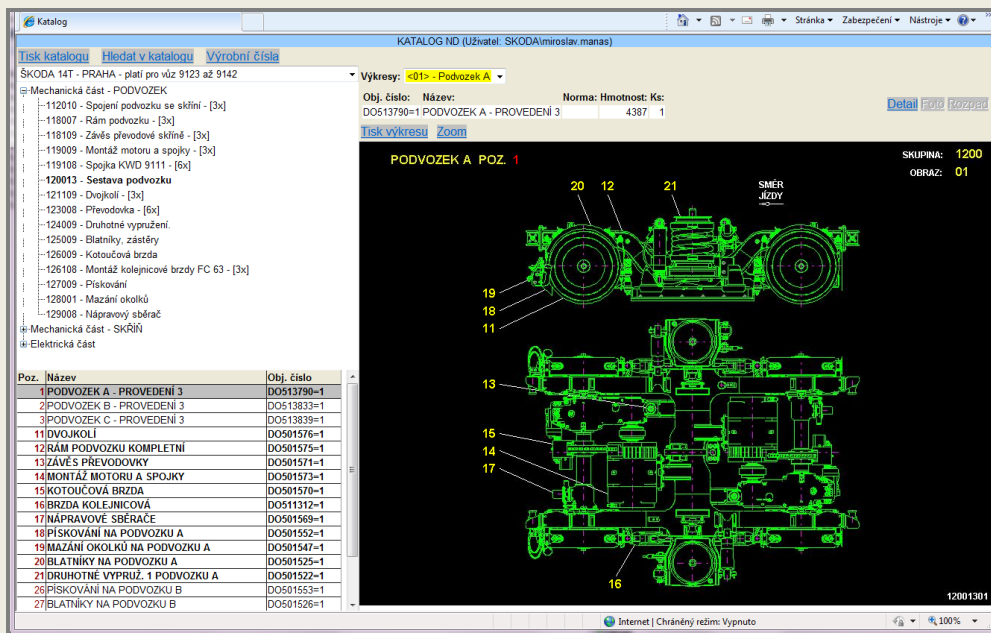

- **Textová část** katalogu obsahuje veškeré položky katalogu, které mohou být hierarchicky rozděleny do různých skupin pro větší přehlednost katalogu. Položky v textové části jsou provázány s grafickou částí.
- **Ovládací lišta** aplikace slouží ke snadnému přístupu k hlavním funkcím katalogu. Je-li např. zobrazen výkres v grafické části katalogu, lze pomocí těchto funkcí výkres zvětšovat, posouvat apod.
- **Grafická část** katalogu může obsahovat technickou dokumentaci získanou z různých formátů (vektorové a rastrové obrázky...).
- **Detailní formulář položky** obsahuje veškeré informace o položce katalogu.
- **Statistické údaje o položkách** - V detailní formuláři položky je uvedeno celkové množství shodného čísla dílu v celém katalogu.
- **Rychlé hledání položky v katalogu** - katalog nabízí komfortní nástroj pro vyhledání položky podle mnoha kritérií včetně jedinečného čísla položky, jejího názvu apod. Pomocí tohoto nástroje lze položku katalogu najít ve velmi krátkém čase.
- Elektronický katalog může obsahovat i další informace o položce jako jsou **fotografie, animované sekvence** apod.
- **Tisk grafických i textových informací** - jak textovou tak grafickou část katalogu lze vytisknout nebo exportovat do formátu Excel a PDF.