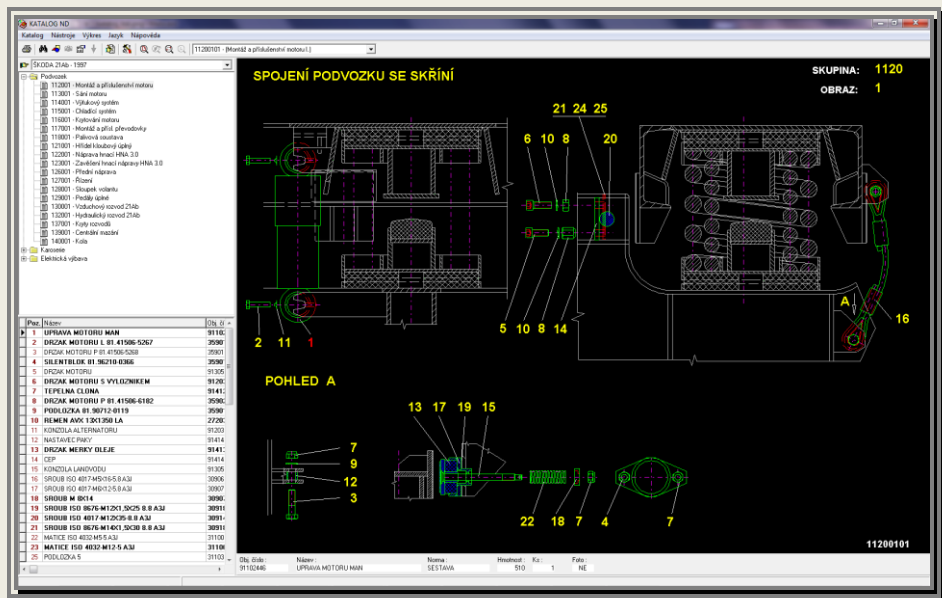

KATALOG DESKTOP

KATALOG DESKTOP je 32-bitová aplikace určená pro operační systém Windows. Standardní prostředí jako v aplikacích MS Office umožňuje snadné a rychlé ovládání programu.

- **Textová část** katalogu obsahuje veškeré položky katalogu, které mohou být hierarchicky rozděleny do různých skupin pro větší přehlednost katalogu. Položky v textové části jsou provázány s grafickou částí.
- **Ovládací lišta** aplikace slouží ke snadnému přístupu k hlavním funkcím katalogu. Je-li např. zobrazen výkres v grafické části katalogu, lze pomocí těchto funkcí výkres zvětšovat, posouvat apod.
- **Grafická část** katalogu může obsahovat technickou dokumentaci získanou z různých formátů (vektorové a rastrové obrázky...).
- **Detailní formulář položky** obsahuje veškeré informace o položce katalogu.
- **Statistické údaje o položkách** - V detailní formuláři položky je uvedeno celkové množství shodného čísla dílu v celém katalogu.
- **Rychlé hledání položky v katalogu** - katalog nabízí komfortní nástroj pro vyhledání položky podle mnoha kritérií včetně jedinečného čísla položky, jejího názvu apod. Pomocí tohoto nástroje lze položku katalogu najít ve velmi krátkém čase.
- Elektronický katalog může obsahovat i další informace o položce jako jsou **fotografie, animované sekvence** apod.
- **Tisk grafických i textových informací** - jak textovou tak grafickou část katalogu lze vytisknout nebo exportovat do formátu Excel a PDF.